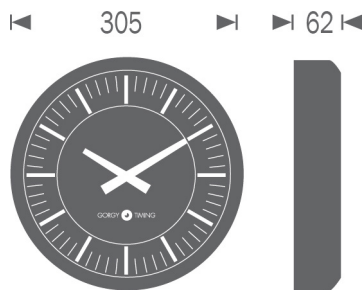

**HANDI® TGV 30  
POUR INTERIEUR**

*Horloge ronde à aiguilles SIMPLE FACE  
Diamètre 30 cm  
Cette horloge reprend le Design  
de l'horloge de quai 93700*

**VOIR CONDITIONS**

**Points forts**

- Lecture rapide mais approximative de l'heure +/- 0.5 index
- Agréée par la Direction de l'Aménagement SNCF
- Cadran noir
- Verre sérigraphié noir avec index des heures et des minutes jaunes
- Aiguilles jaunes
- Fixation murales
- Utilisation pour intérieur

**Spécificités**

|                                      |  |
|--------------------------------------|--|
| <b>Alimentation</b>                  | 230VAC ou Poe                            |
| <b>Normes</b>                        | CE, EN 60950, EN 55022, EN 55024         |
| <b>IP</b>                            | IP 40 standard                           |
| <b>MTBF</b>                          | 85 000 h                                 |
| <b>MTRR</b>                          | 15 min                                   |
| <b>Poids</b>                         | 1,1 Kg                                   |
| <b>Température de fonctionnement</b> | -20°C à +50°C                            |
| <b>Dimensions</b>                    | Diamètre : 305,2 mm<br>Epaisseur : 62 mm |