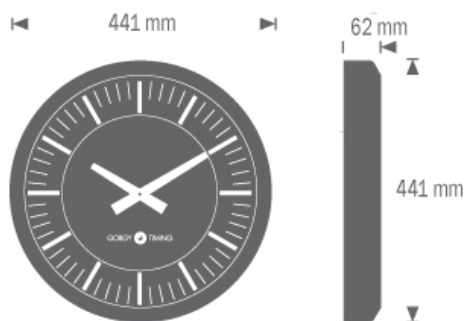

HANDI® TGV 450
POUR INTERIEUR

Horloge ronde à aiguilles SIMPLE FACE
Diamètre 45 cm
Cette horloge reprend le Design
de l'horloge de quai 93700

VOIR CONDITIONS

Points forts

- Agréée par la Direction de l'Aménagement SNCF
- Cadran noir
- Verre sérigraphié noir avec index des heures et des minutes jaunes
- Aiguilles jaunes
- Fixation murales
- Utilisation pour intérieur

Spécificités

Alimentation	230VAC ou Poe
Normes	CE, EN 60950, EN 55022, EN 55024
IP	IP 40 standard
MTBF	85 000 h
MTRR	15 min
Poids	2,2 Kg
Température de fonctionnement	-20°C à +50°C
Dimensions	Diamètre : 441 mm Epaisseur : 62 mm